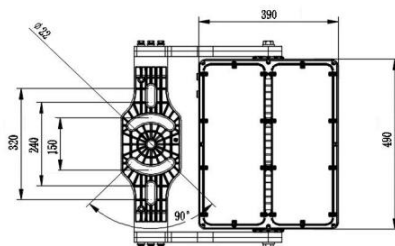

Instalace

Optika

Reflektorový držák

Napájecí napětí	AC 230V			
Způsob zapojení	svorkovnice			
Zdroj světla	LED 3737	LED5050		
Účinnost	140lm/W (A)	160lm/W (P)		
Optiky LED 3737	801	803	808	
Optiky LED 5050	802	804	805	806
Životnost LED	>178.000 hodin (L70)			
SDCM	<5			
Kryt svítidla	Tvrzené sklo	PC čočka		
Barevné podání	5000K (S)	4000K (P)	5700K (P)	
Index podání barev	Ra70 (S)	Ra80 (P)	Ra90 (P)	
Typ distribuce světla	přímá	Symetrická	Asymetrická	
Korpus svítidla	Tlakově litý hliník			
Barva korpusu	Černá			
Typ povrchu	Prášková barva			
IP krytí	IP66			
IK odolnost	IK08			
Regulace (volitelně)	DALI2	0-10V	DMX	ZIGBEE
EPA	0,298m ²	0,392m ²		
Provozní teplota	-30°C až +40°C			
Záruka	5 let			

EPX

600W/800W

Rozměry svítidla 607x597x356

Váha svítidla 19kg

Váha externího předřadníku 4,5kg

1000W/1200W

Rozměry svítidla 701x597x356

Váha svítidla 22kg