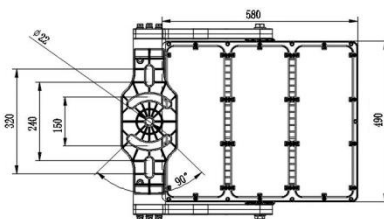

EPX

600W/800W

Rozměry svítidla 607x597x356

Váha svítidla 19kg

Váha externího předřadníku 4,5kg

1000W/1200W

Rozměry svítidla 701x597x356

Váha svítidla 22kg