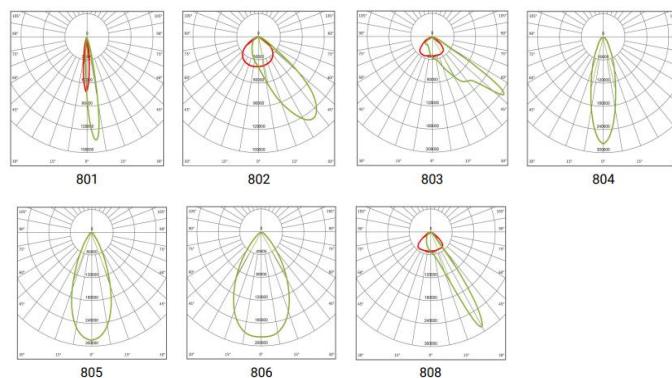

Jednodílný tlakově litý korpus a montážní držák vyrobené z vysoce kvalitního hliníku, odolného proti korozi, zajišťují dlouhodobou životnost. Nízká váha i odpor vzduchu.

EPX poskytuje světelný tok od 84.000lm až do 192.000lm, možnost nastavení 360°, dostupné symetrické a asymetrické optiky, chytré řízení 0-10V, DALI2, DMX, externí předřadník až 50m od svítidla.

Instalace

Optika

Reflektorový držák

Napájecí napětí	AC 230V			
Způsob zapojení	svorkovnice			
Zdroj světla	LED 3737	LED5050		
Účinnost	140lm/W (A)	160lm/W (P)		
Optiky LED 3737	801	803	808	
Optiky LED 5050	802	804	805	806
Životnost LED	>178.000 hodin (L70)			
SDCM	<5			
Kryt svítidla	Tvrzené sklo	PC čočka		
Barevné podání	5000K (S)	4000K (P)	5700K (P)	
Index podání barev	Ra70 (S)	Ra80 (P)	Ra90 (P)	
Typ distribuce světla	přímá	Symetrická	Asymetrická	
Korpus svítidla	Tlakově litý hliník			
Barva korpusu	Černá			
Typ povrchu	Prášková barva			
IP krytí	IP66			
IK odolnost	IK08			
Regulace (volitelně)	DALI2	0-10V	DMX	ZIGBEE
EPA	0,298m ²	0,392m ²		
Provozní teplota	-30°C až +40°C			
Záruka	5 let			

EPX

600W/800W

Rozměry svítidla 607x597x356

Váha svítidla 19kg

Váha externího předřadníku 4,5kg

1000W/1200W

Rozměry svítidla 701x597x356

Váha svítidla 22kg

Váha externího předřadníku 6kg

Varianty

Katalogové značení	Příkon (W)	Světelný tok zdroje (lm)
EPX600A	600	84000
EPX600P	600	96000
EPX800A	800	112000
EPX800P	800	128000
EPX1000A	1000	140000
EPX1000P	1000	160000
EPX1200A	1200	168000
EPX1200P	1200	192000