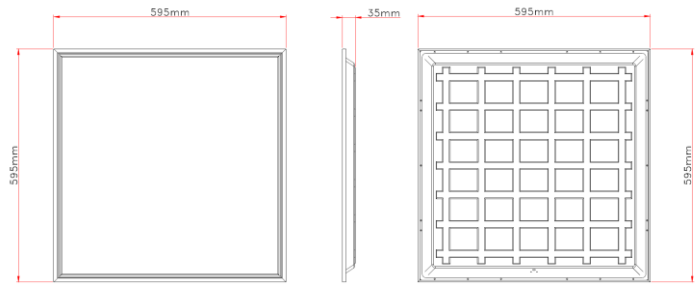

Varianty

Rozměry

BL60X60UGR

BL30X12UGR

BL60X12

Optické možnosti

LUMINOUS INTENSITY DISTRIBUTION DIAGRAM

BL-PANEL

Varianty

Katalogové označení	Příkon	Světelný tok (lm)	Rozměry (mm)
BL60X60-36W-FF	36W	3960	595x595
BL30X12-36W-FF	36W	3960	295x1195
BL60X12-60W-FF	60W	6600	595x1195
BL60X60UGR-36W-FF	36W	3960	595x595
BL62X62UGR-40W-FF	40W	4400	615x615
BL30X12UGR-36W-FF	36W	3960	295x1195