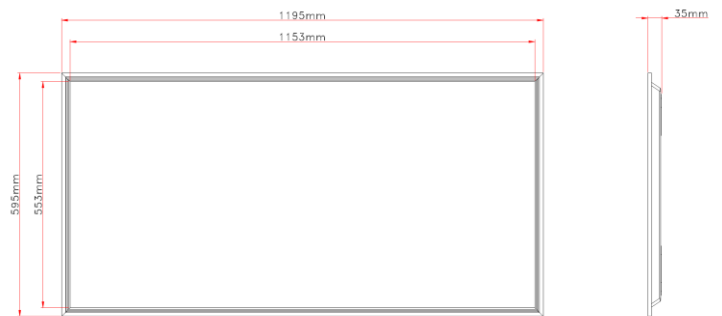

Varianty

Rozměry

BL60X60UGR

BL30X12UGR

BL60X12

Optické možnosti

LUMINOUS INTENSITY DISTRIBUTION DIAGRAM

BL-PANEL

Varianty

Katalogové označení	Příkon	Světelný tok (lm)	Rozměry (mm)
BL60X60-36W-FF	36W	3960	595x595
BL30X12-36W-FF	36W	3960	295x1195
BL60X12-60W-FF	60W	6600	595x1195
BL60X60UGR-36W-FF	36W	3960	595x595
BL62X62UGR-40W-FF	40W	4400	615x615
BL30X12UGR-36W-FF	36W	3960	295x1195