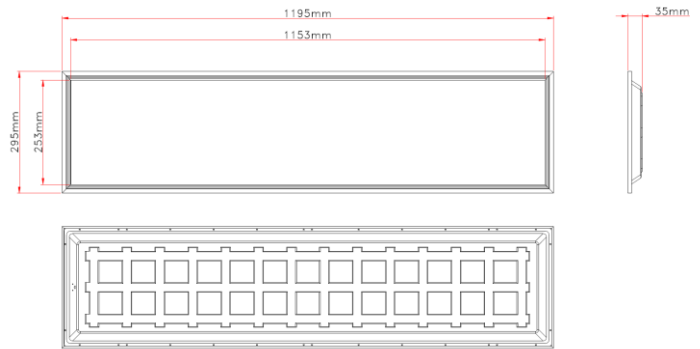

Varianty

Rozměry

BL60X60UGR

BL30X12UGR

BL60X12

Optické možnosti

LUMINOUS INTENSITY DISTRIBUTION DIAGRAM

BL-PANEL

Varianty

Katalogové označení	Příkon	Světelný tok (lm)	Rozměry (mm)
BL60X60-36W-FF	36W	3960	595x595
BL30X12-36W-FF	36W	3960	295x1195
BL60X12-60W-FF	60W	6600	595x1195
BL60X60UGR-36W-FF	36W	3960	595x595
BL62X62UGR-40W-FF	40W	4400	615x615
BL30X12UGR-36W-FF	36W	3960	295x1195