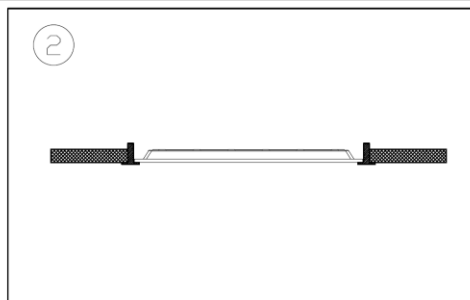

BL-PANEL

Varianty

Katalogové označení	Příkon	Světelný tok (lm)	Rozměry (mm)
BL60X60-36W-FF	36W	3960	595x595
BL30X12-36W-FF	36W	3960	295x1195
BL60X12-60W-FF	60W	6600	595x1195
BL60X60UGR-36W-FF	36W	3960	595x595
BL62X62UGR-40W-FF	40W	4400	615x615
BL30X12UGR-36W-FF	36W	3960	295x1195

Teplota okolního prostředí 25 °C. Tolerance elektrických a optických parametrů ±7%. Pro dosažení požadovaných parametrů osvětlenosti pro různé projekty nás kontaktujte za účelem vypracování světelně technického výpočtu. Veškeré produkty podléhají neustálému vývoji. Dodavatele si vyhrazuje právo na změnu parametrů bez předchozího upozornění. Aktuální údaje získáte u Vašeho dodavatele.

Instalace

Do rastru