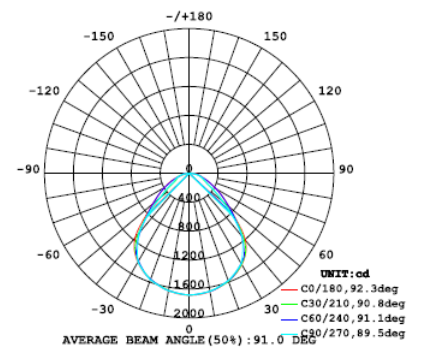

Varianty

Rozměry

BL60X60UGR

BL30X12UGR

BL60X12

Optické možnosti

LUMINOUS INTENSITY DISTRIBUTION DIAGRAM

BL-PANEL