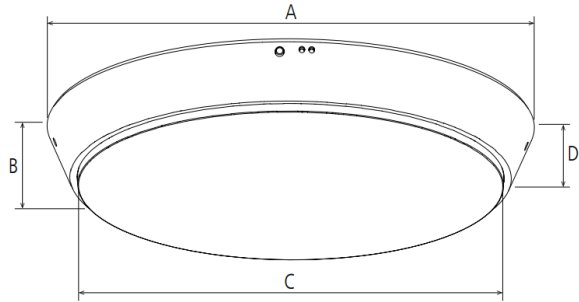

Instalace	Přisazením
Napájecí napětí	AC 220-240 V 50 / 60 Hz
Způsob zapojení	Svorkovnice Průběžná montáž 5x2,5mm ²
Zdroj světla	LED
Příkon	12-30 W
Systémová účinnost	120 lm/W (@ Ta =25°C) dle varianty
Životnost LED	50.000 hodin (L70B50)
Kryt svítidla	Polykarbonát
Účinnost	>0,9
Barevné podání (Ra80)	4000K 3-CCT 3000K+4000K+5700K
Index podání barev	Ra80
SDCM	<6
Typ distribuce světla	přímá
Úhel svícení	120°
UGR	-
Fotobiologická bezpečnost	RG0
Korpus modulu	Polykarbonát
Barva korpusu	RAL 9016, bílá
IP krytí	IP44
IK odolnost	IK06
Regulace (standardně)	Nestmívatelný Triak
Příslušenství	Pohybový senzor/nouzový modul
Provozní teplota	-20°C až +45°C
Požární ochrana	Test žhavým drátem (EN 60598-2-11): 750°C
Třída ochrany	II
Standardy	CE, ROHS
Záruka	5 let
Nouzový modul	3W, LiFePO4 6,4V 1500mAh

AMELIA

ROZMĚRY

LB15B.....M=1250mm

LB15B.....L=1550mm

	A	B	C	D
AMELIA 250	Ø250	50	Ø210	43
AMELIA 300	Ø300	50	Ø260	43
AMELIA 420	Ø420	50	Ø380	43

VIZUALIZACE

AMELIA

Model	Max. světelný tok (lm)	Příkon (W)	Nouzový modul/senzor	Účinnost (lm/W)	Barevné podání (K)	CRI	Váha (kg)
AMELIA-250-12W	1440	12	NE	120	4000	>80	0,65
AMELIA-300-12W	1400	12	ANO	120	4000	>80	1,00
AMELIA-300-18W	2160	18	ANO	120	4000	>80	1,00
AMELIA-420-25W	3000	25	ANO	120	4000	>80	1,65
AMELIA-420-30W	3600	30	ANO	120	4000	>80	1,65