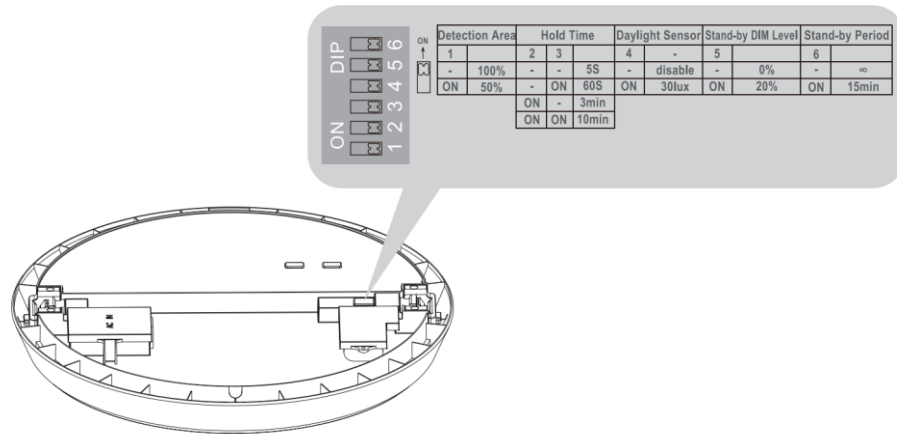

AMELIA

ROZMĚRY

LB15B.....M=1250mm

LB15B.....L=1550mm

	A	B	C	D
AMELIA 250	Ø250	50	Ø210	43
AMELIA 300	Ø300	50	Ø260	43
AMELIA 420	Ø420	50	Ø380	43

VIZUALIZACE

AMELIA

Model	Max. světelný tok (lm)	Příkon (W)	Nouzový modul/senzor	Účinnost (lm/W)	Barevné podání (K)	CRI	Váha (kg)
AMELIA-250-12W	1440	12	NE	120	4000	>80	0,65
AMELIA-300-12W	1400	12	ANO	120	4000	>80	1,00
AMELIA-300-18W	2160	18	ANO	120	4000	>80	1,00
AMELIA-420-25W	3000	25	ANO	120	4000	>80	1,65
AMELIA-420-30W	3600	30	ANO	120	4000	>80	1,65

AMELIA

VARIANTY

Model
AMELIA
SENSOR

Popis

Obrázek

AMELIA EMERGENCY