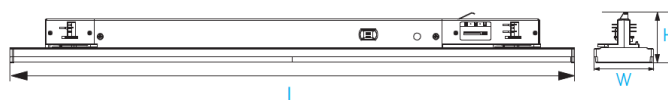

LITRACK

Varianty

Rozměry

	Rozměry	Váha
LITRA600	607x64x54mm	0,6kg
LITRA1200	1204x64x54mm	1,5kg
LITRA1500	1504x64x54mm	1,6kg

Možnosti nastavení příkonu

LITRA600	12W/14W/16W/18W/20W/22W/24W/27W
LITRA1200	19W/24W/28W/30W/32W/36W/42W/48W
LITRA1500	20W/25W/30W/35W/38W/46W/54W/61W