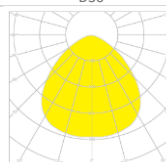

Optické možnosti

D30

D60

D90

D120

DA25

SA25

DA60