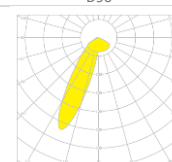

Optické možnosti

D30

D60

D90

D120

DA25

SA25

DA60