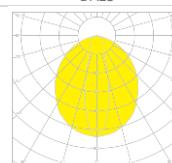

Optické možnosti

D30

D60

D90

D120

DA25

SA25

DA60