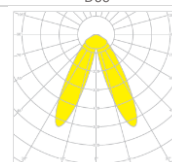

Optické možnosti

D30

D60

D90

D120

DA25

SA25

DA60