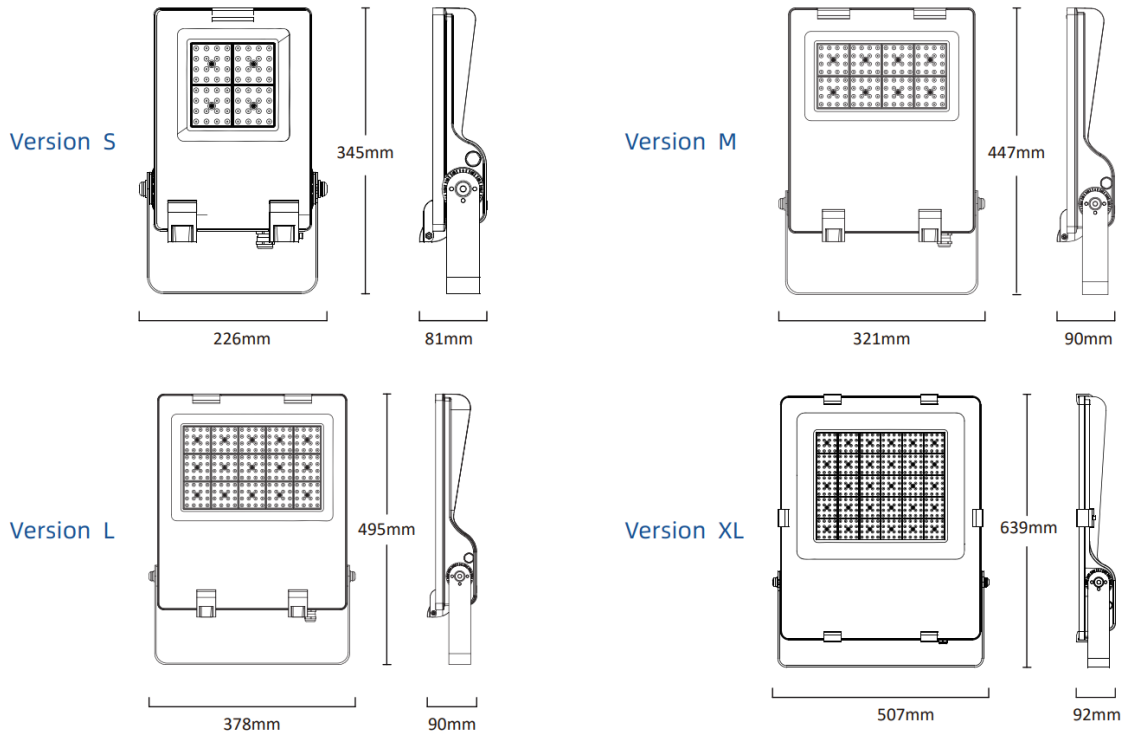

ZOMEEO

Varianty

Rozměry

	Rozměry	Váha
ZOMEEO-S	345x226x81mm	2,3kg
ZOMEEO-M	447x321x90mm	4,4kg
ZOMEEO-L	495x378x90mm	6,0kg
ZOMEEO-XL	639x507x92mm	12,0kg

OPTICKÉ MOŽNOSTI

REG

EFF

ZOMELO