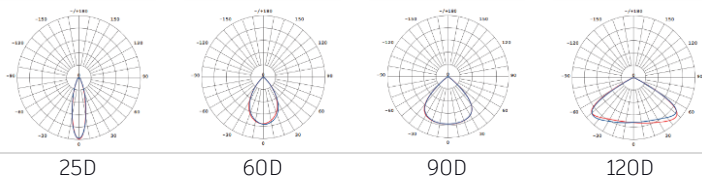

ZOMEEO

Varianty

Rozměry

	Rozměry	Váha
ZOMEEO-S	345x226x81mm	2,3kg
ZOMEEO-M	447x321x90mm	4,4kg
ZOMEEO-L	495x378x90mm	6,0kg
ZOMEEO-XL	639x507x92mm	12,0kg

OPTICKÉ MOŽNOSTI

REG

EFF

ZOMELO