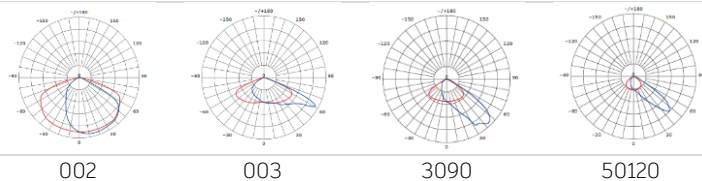

ZOMEEO

Varianty

Rozměry

	Rozměry	Váha
ZOMEEO-S	345x226x81mm	2,3kg
ZOMEEO-M	447x321x90mm	4,4kg
ZOMEEO-L	495x378x90mm	6,0kg
ZOMEEO-XL	639x507x92mm	12,0kg

OPTICKÉ MOŽNOSTI

REG

EFF

ZOMELO