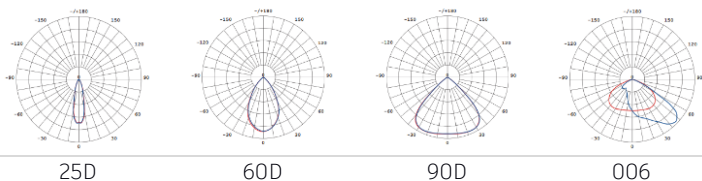

ZOMEEO

Varianty

Rozměry

	Rozměry	Váha
ZOMEEO-S	345x226x81mm	2,3kg
ZOMEEO-M	447x321x90mm	4,4kg
ZOMEEO-L	495x378x90mm	6,0kg
ZOMEEO-XL	639x507x92mm	12,0kg

OPTICKÉ MOŽNOSTI

REG

EFF

ZOMELO