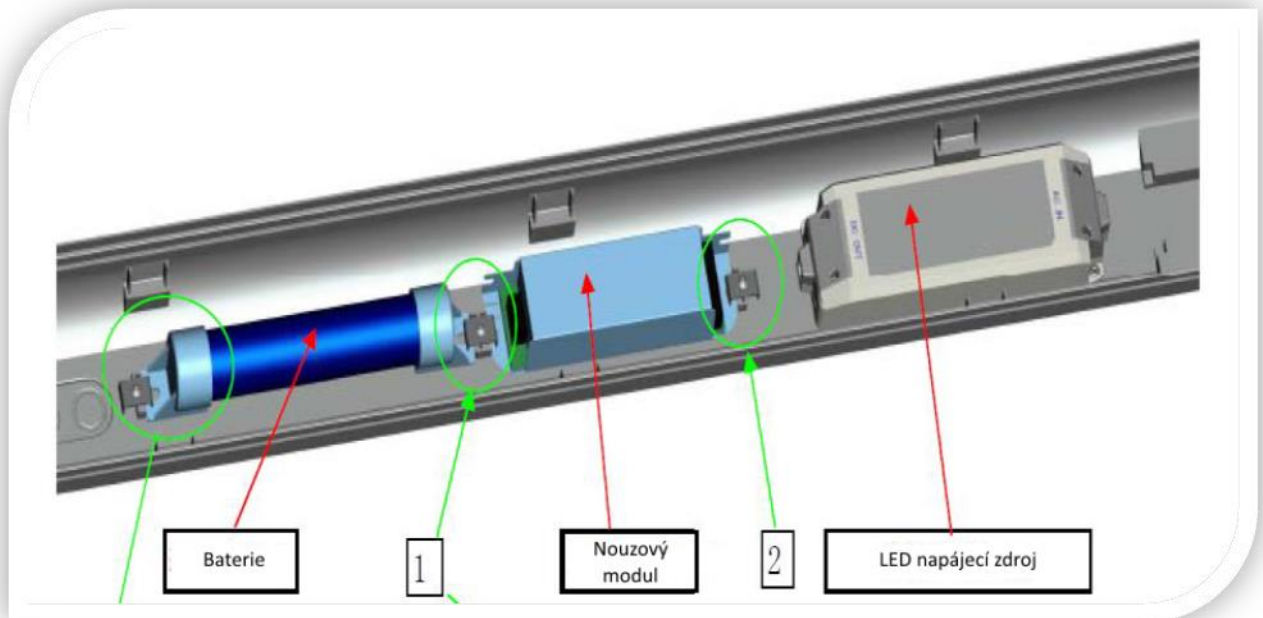

Dostupné varianty

STANDARDNÍ	POHYBOVÉ ČIDLO	NOUZOVÉ OSVĚTLENÍ
<i>Standard ON/OFF</i>	<i>Standard+Stmívatelný</i>	<i>Standard +Emergency(3h)</i>
Pro více informací o jednotlivých model kontaktujte svého prodejce.		

Vnitřní část