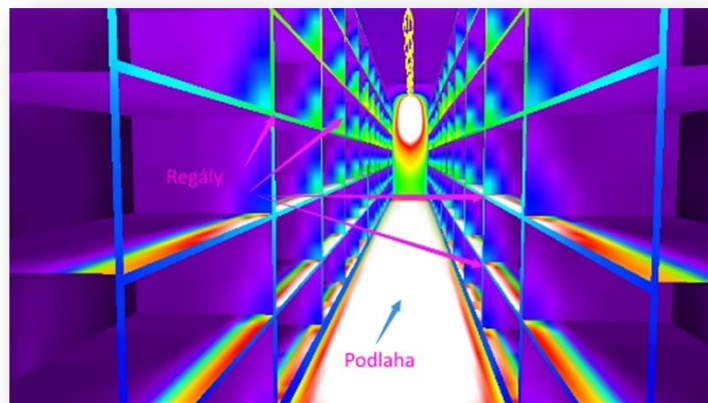

LED osvětlení skladových uliček

Model: **LED OP series**

Označení: **OP150A**

Světelný tok: **19.500lm**

Optika: **4013**

Předřadník: **Non-dimm**

Záruka: **60 měsíců**

Proč je vhodná optika důležitým aspektem **úspory** elektrické energie?

Svítlidla Visio OP-series byla navržena pro spolehlivé osvětlení skladů, výrobních hal, sportovišť apod. Díky dostupným optikám jsou tato svítidla ještě efektivnější, tzn. díky správné distribuci světelného toku je světlo směřováno tam, kam má a k dosažení požadovaných hodnot je ve výsledku potřeba nižšího příkonu nebo menšího počtu svítidel. Nová optika 4013 pro dlouhé uličky zajišťuje nejenom komfortní a rovnoměrné osvětlení na podlaze, ale taktéž zajišťuje rovnoměrnou distribuci světla i do vrchních pater regálů.

Různé optiky, různý výsledek.