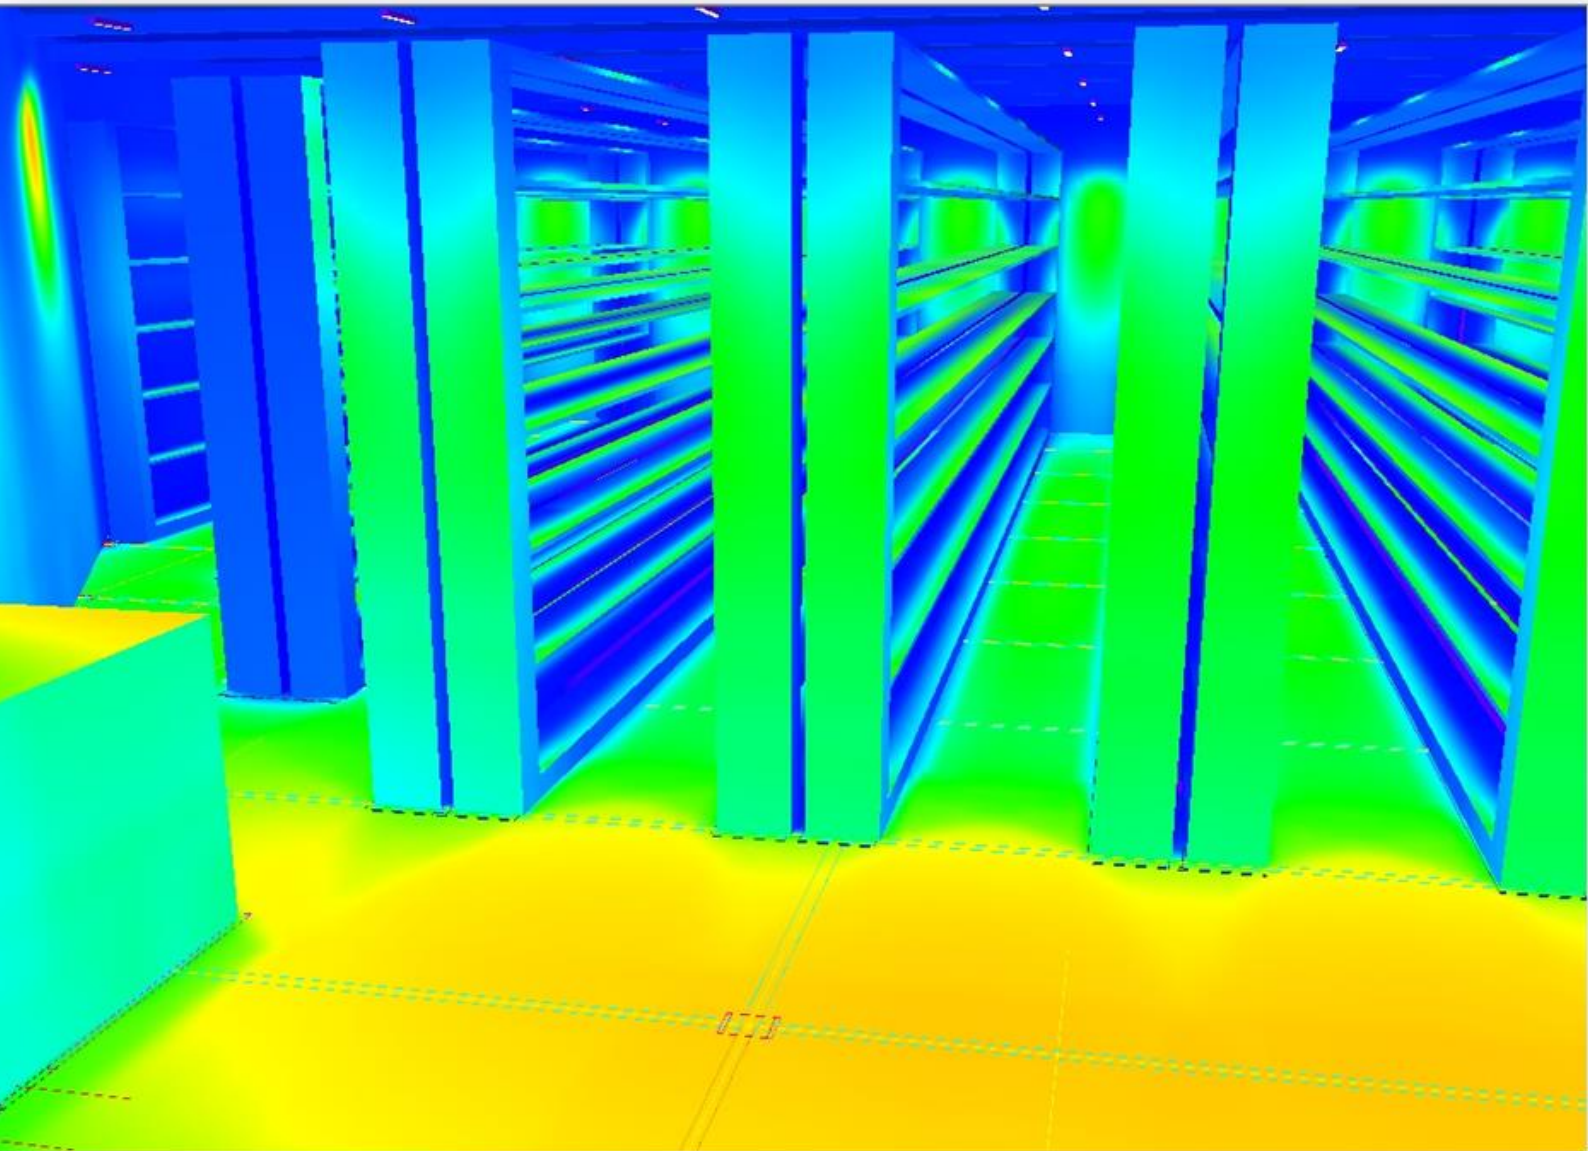

LED osvětlení skladových uliček

Model: **LED OP series**

Označení: **OP150A**

Světelný tok: **19.500lm**

Optika: **4013**

Předřadník: **Non-dimm**

Záruka: **60 měsíců**

Proč je vhodná optika důležitým aspektem **úspory** elektrické energie?

Svítlidla Visio OP-series byla navržena pro spolehlivé osvětlení skladů, výrobních hal, sportovišť apod. Díky dostupným optikám jsou tato svítidla ještě efektivnější, tzn. díky správné distribuci světelného toku je světlo směřováno tam, kam má a k dosažení požadovaných hodnot je ve výsledku potřeba nižšího příkonu nebo menšího počtu svítidel. Nová optika 4013 pro dlouhé uličky zajišťuje nejenom komfortní a rovnoměrné osvětlení na podlaze, ale taktéž zajišťuje rovnoměrnou distribuci světla i do vrchních pater regálů.