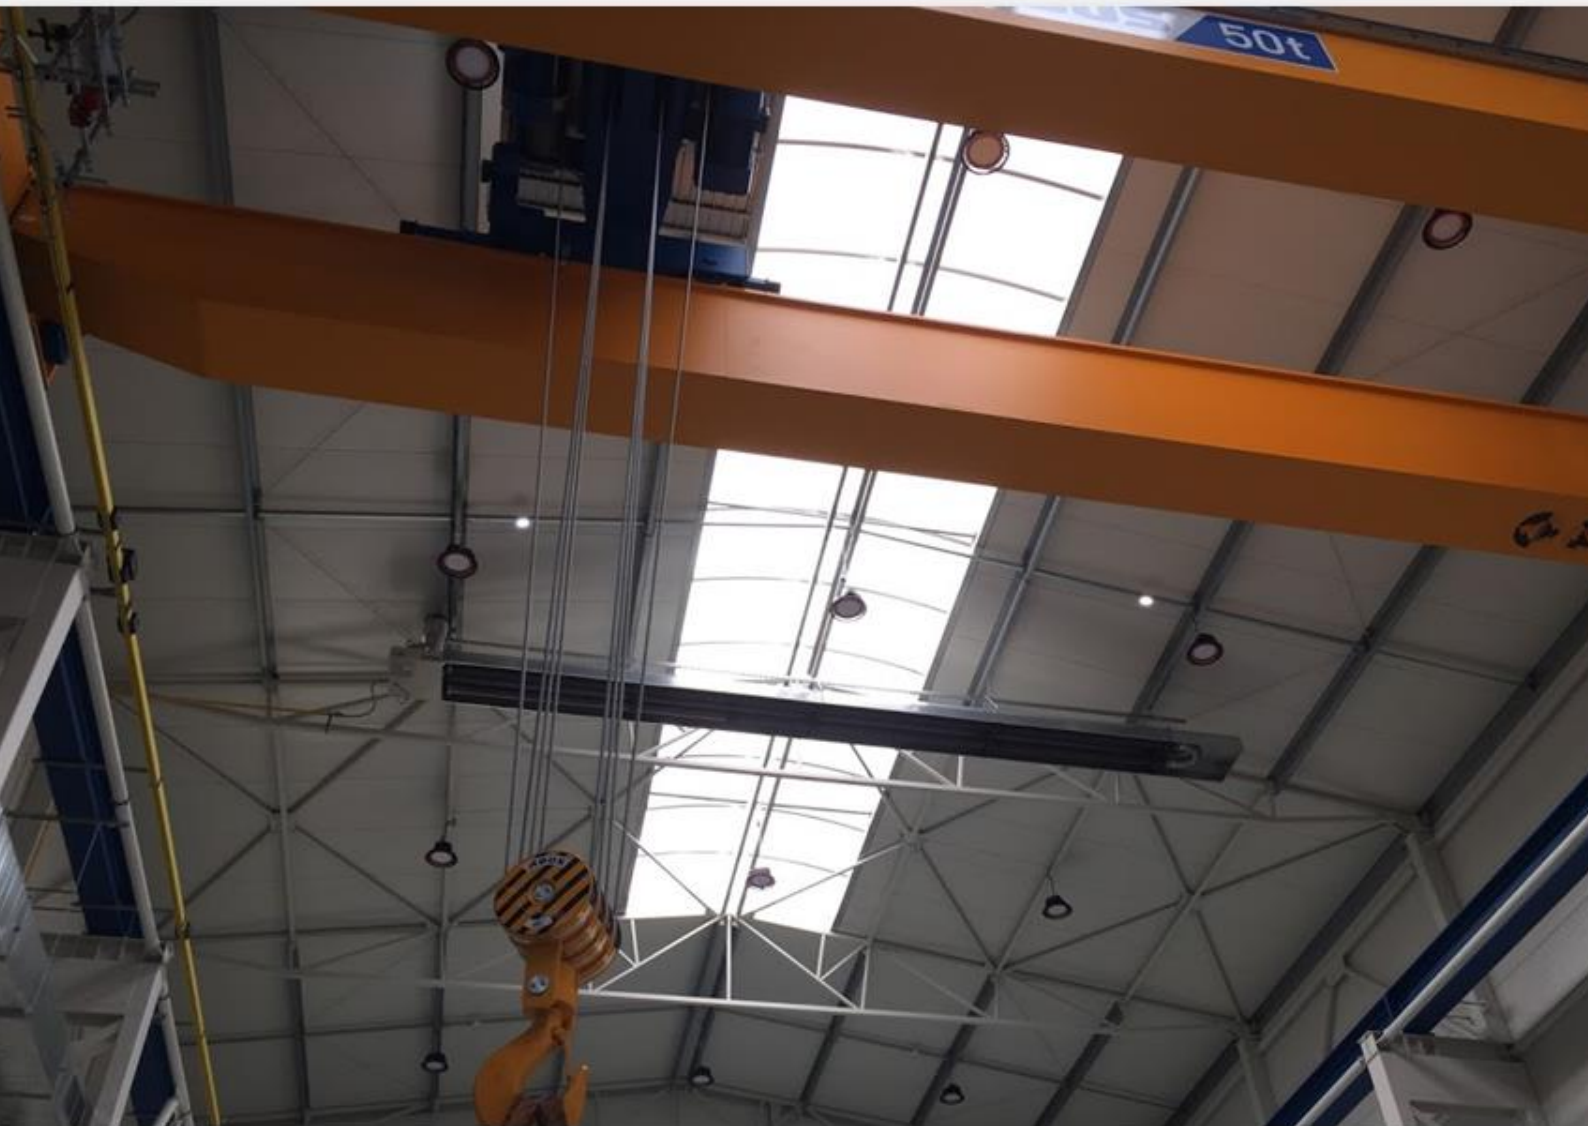

LED
osvětlení
výrobní
haly
včetně řízení
DALI

| | |
|---------------|----------------------|
| Model: | LED OK series |
| Předřadník: | DALI |
| Světelný tok: | 26.000lm |
| Optika: | WIDE |
| Záruka : | 60 měsíců |

Dosáhněte maximální úspory díky systému řízení a stmívání svítidel.

Správný návrh osvětlení je však vždy základním aspektem nejenom **úspory** elektrické energie?

Svítidla Visio OK-series jsou univerzální svítidla navržena pro spolehlivé osvětlení skladů, výrobních hal, sportovišť apod. Díky dostupným optikám jsou tato svítidla ještě efektivnější, tzn. díky správné distribuci světelného toku je světlo směřováno tam, kam má a k dosažení požadovaných hodnot je ve výsledku potřeba nižšího příkonu nebo menšího počtu svítidel. Správné rozložení svítidel umožňuje dosáhnout nejenom dostatečné osvětlenosti, ale zejména také rovnoměrnosti.

Díky použití systému řízení svítidel DALI je možné dosáhnout dalších špor až 40% oproti systému bez řízení.

Systém umožňuje zcela autonomní provoz na základě pokynů z čidel bez nutnosti lidského zásahu. Jednotlivá svítidla je možné ovládat z panelu, PC, tabletu, programovat různé světelné scény, časový harmonogram svícení apod. Informujte se o systémech řízení **VisioDali**.