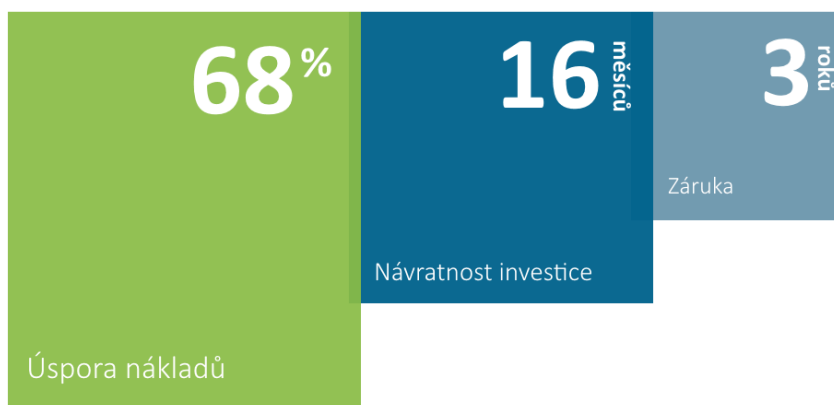

LED
osvětlení
autosalonu
MERCEDES
ČR

Model: **LED GL series**
Označení: **GL180A**
Světelný tok: **19.800lm**
Optika: **60°**
LED čip: **OSRAM OSLO SQUARE**
Zdroj: **Visiocom**
Záruka: **36 měsíců**

Switched ON
by VISIOCOM