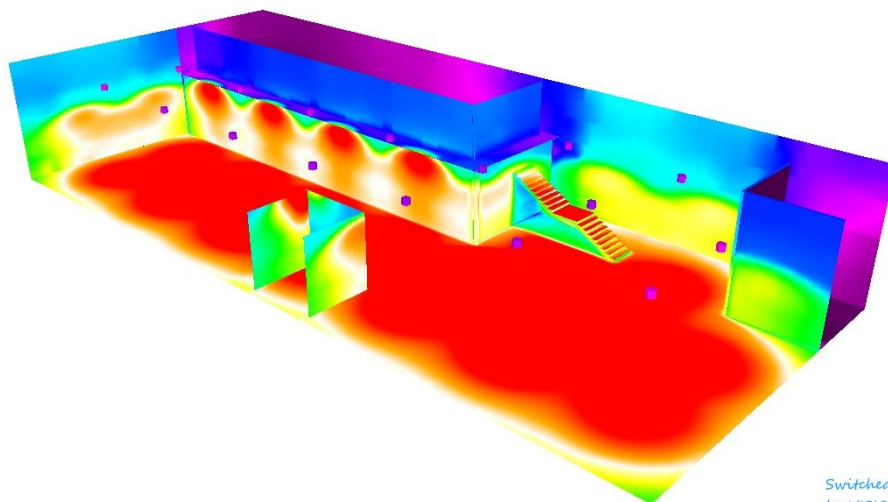

LED
osvětlení
autosalonu
MERCEDES
ČR

Model: **LED GL series**
Označení: **GL180A**
Světelný tok: **19.800lm**
Optika: **60°**
LED čip: **OSRAM OSLO SQUARE**
Zdroj: **Visiocom**
Záruka: **36 měsíců**

Switched ON
by VISIOCOM