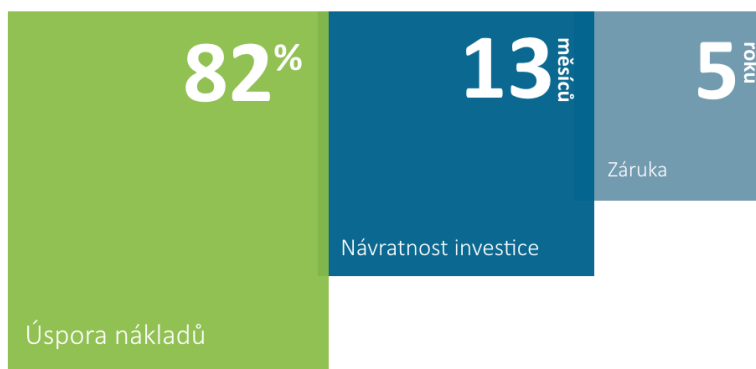

## LED osvětlení skladu Bosch Slovenská republika

Model: **IE PREMIUM series**  
 Označení: **IEP120W**  
 Světelný tok: **11.400lm**  
 Dostupná optika: **60° , 90° , 110°**  
 LED čip: Philips LumiLeds  
 Zdroj: Meanwell HLG series  
 IP65, IK10  
 Záruka: **60 měsíců**