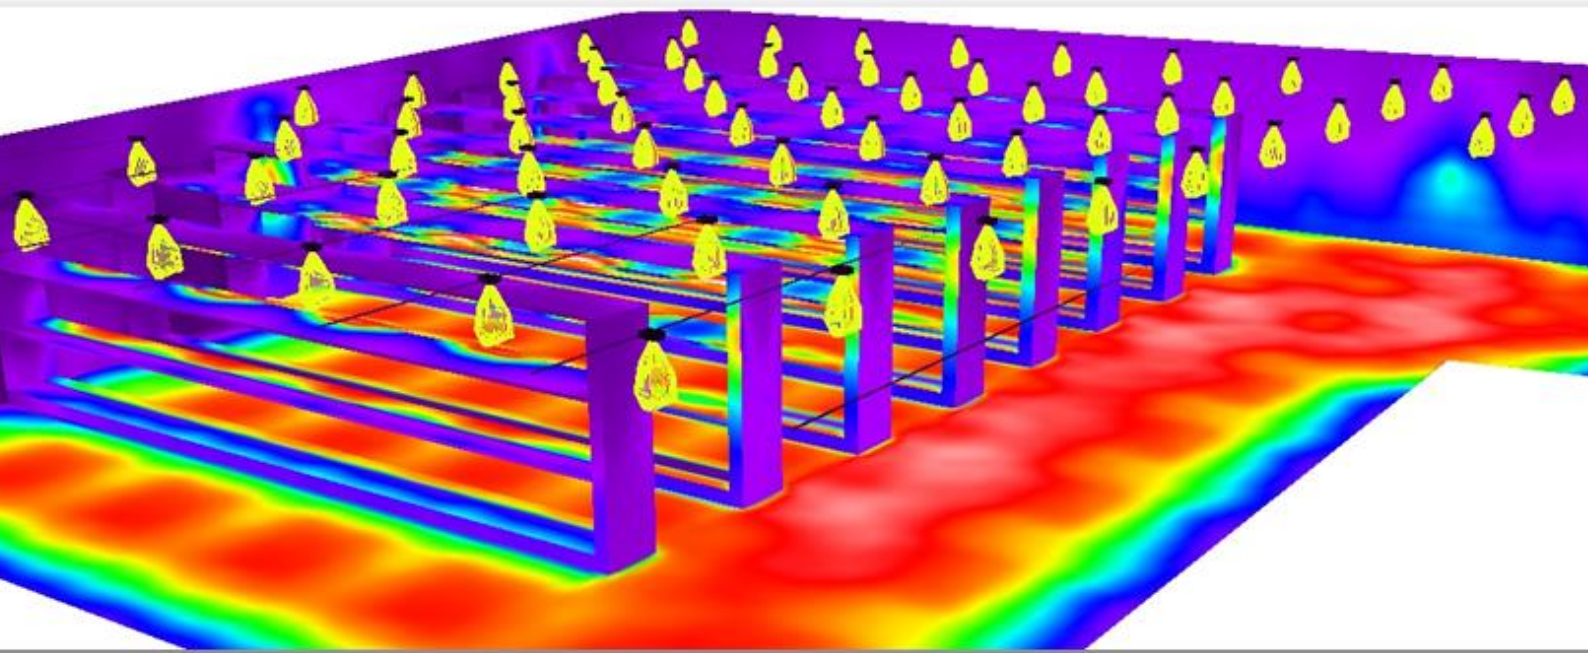

Od návrhu k realizaci...