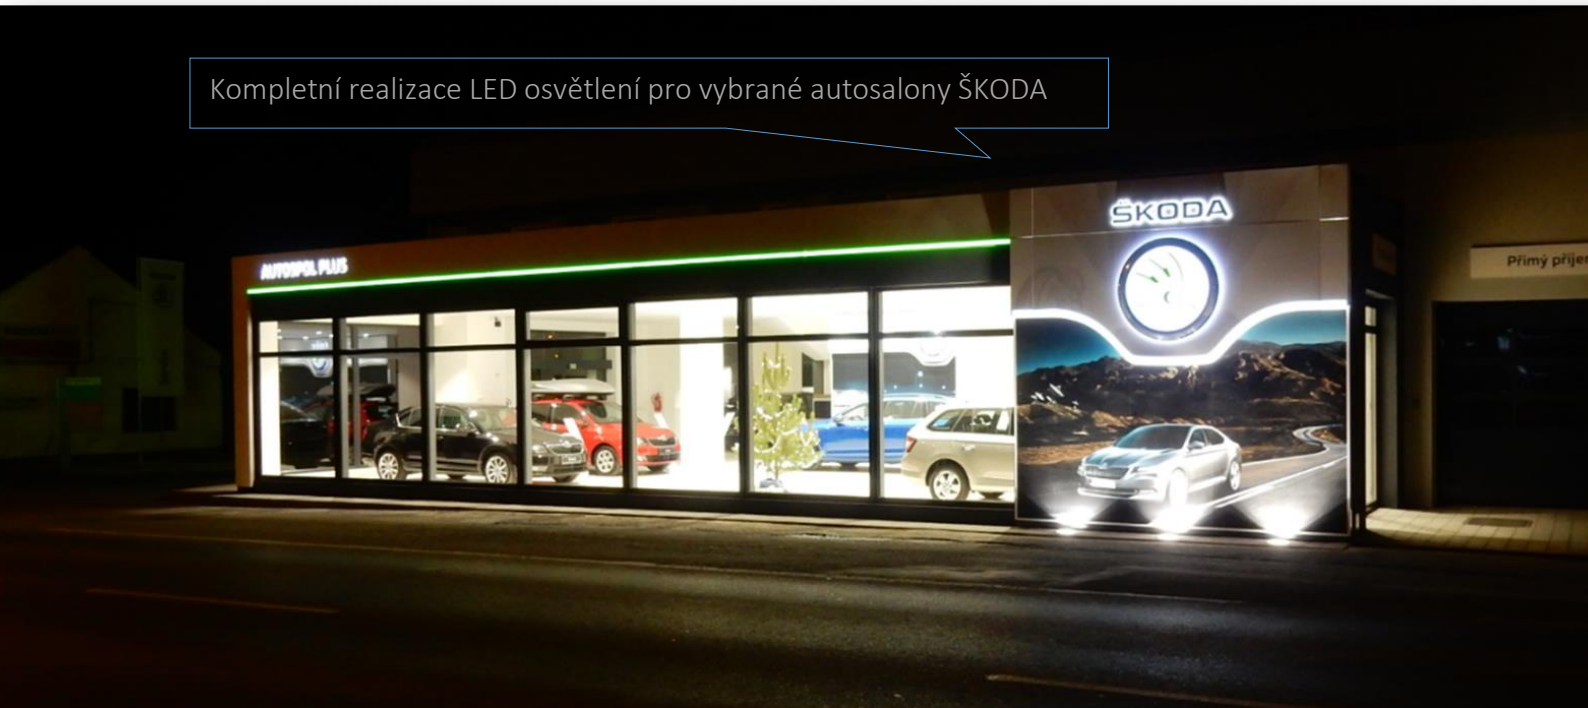

Kompletní realizace LED osvětlení pro vybrané autosalony ŠKODA

DL-SM

DL-CT

DL-CT-ADJ

DL-TG

DL-TR

IP-2015