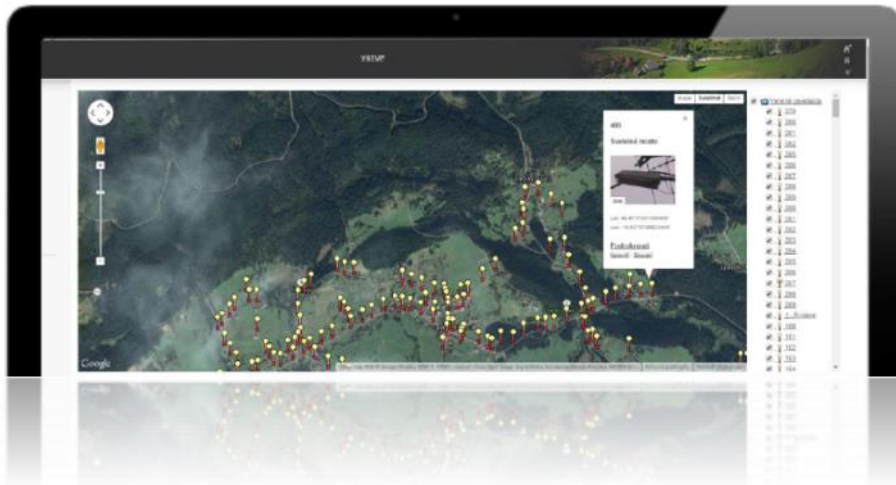

LED svítidlo
s integrovanou
jednotkou
SmartDimm unit

VISIO SRT Controller
s integrovaným SW

VISIO 360
PLC Controller

Aplikace pro řízení

Schéma zapojení SmartDIMM

Visiocom s.r.o.

Bereme naši firemní zodpovědnost k životnímu prostředí vážně. **Visiocom** s.r.o. aktivně propaguje informace o inovativních technologiích, které mohou pomoci chránit naši planetu snížením důvěry v tradiční paliva, šetřit drahocenné zdroje energie, zastavit produkci nebezpečných emisí a přispět ke zlepšení životního prostředí.