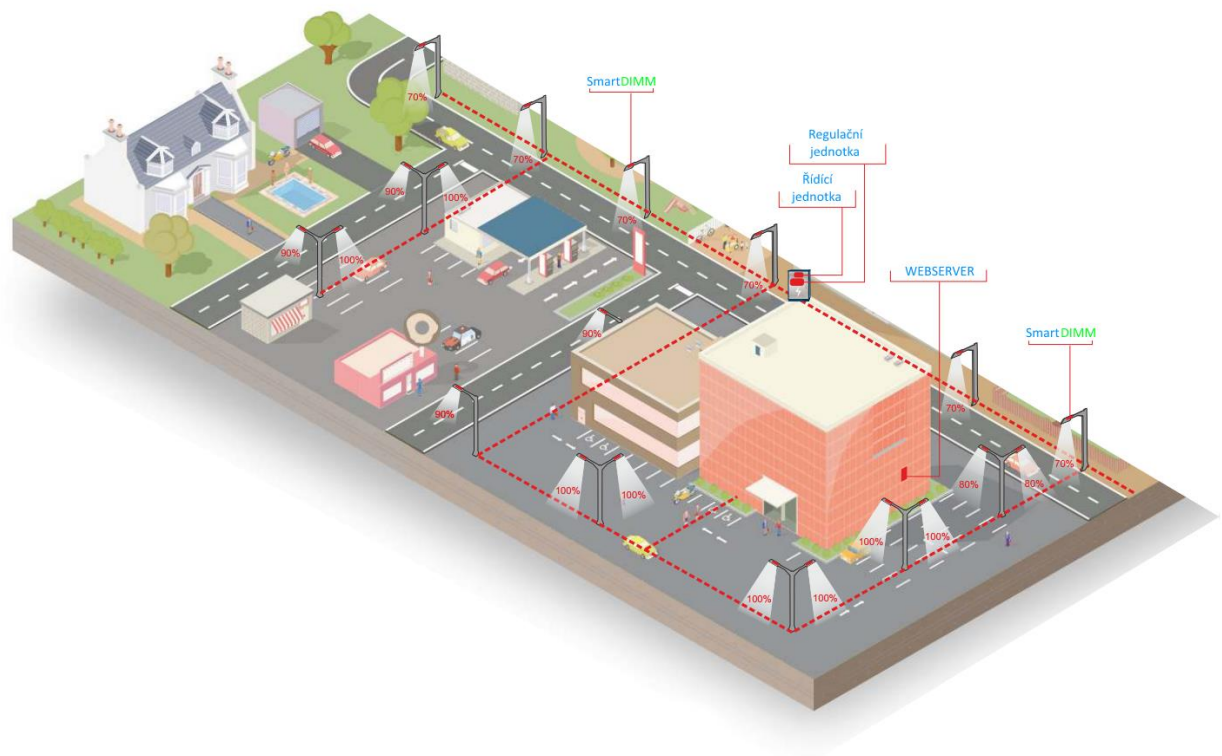

VisioSmartDIMM

Mějte své město pod kontrolou. Jednoduše, efektivně, bez složitých technologií...

by Visiocom

LED veřejné osvětlení

SYSTÉM ŘÍZENÍ **VisioSmartDIMM**