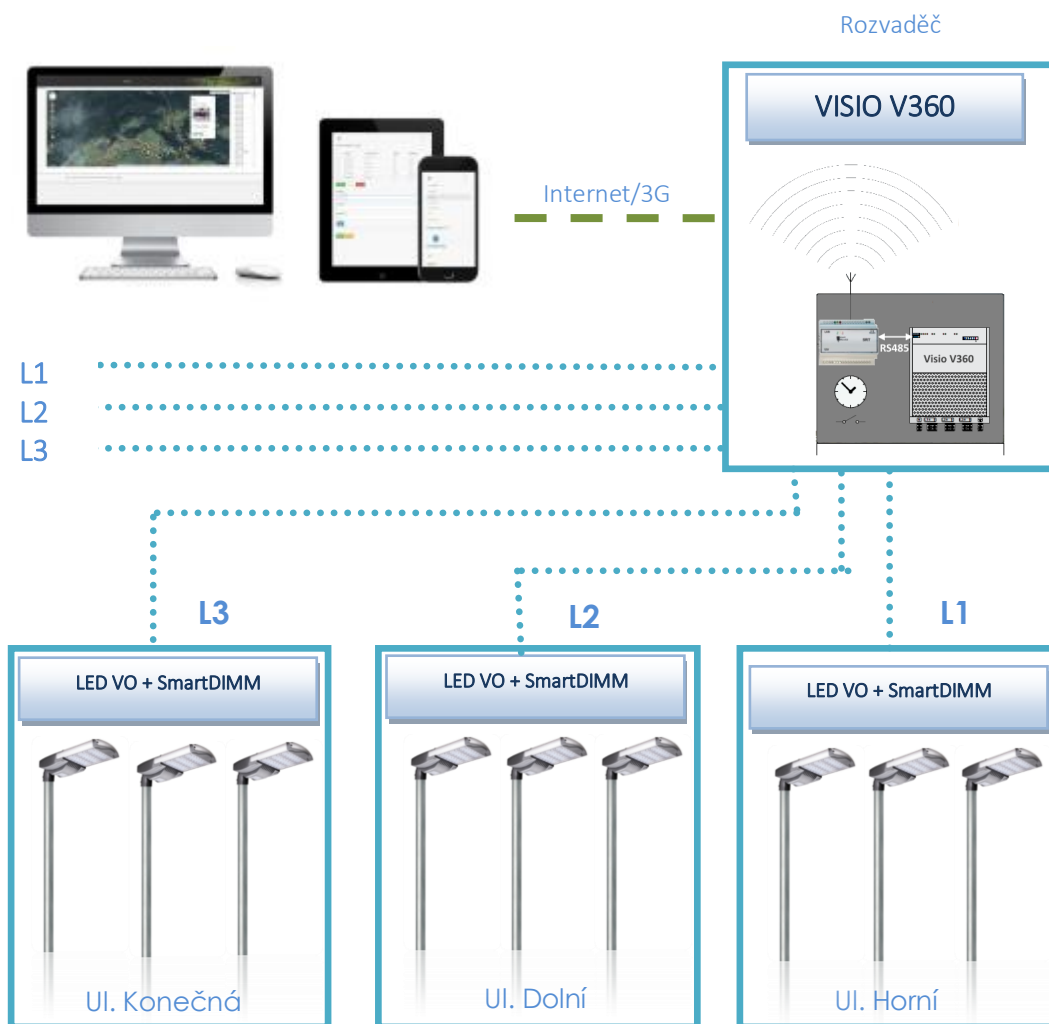

Mějte své veřejné osvětlení pod kontrolou odkukoli.

System řízení osvětlení Smart varianta

Získejte možnost řídit a kontrolovat Vaše LED veřejné osvětlení v reálném čase. System řízení je velice jednoduchý a není potřeba dodatečných řídicích kabelů. Základní komponenty systému:

LED svítidlo
s integrovanou
jednotkou
SmartDimm unit

VISIO SRT Controller
s integrovaným SW

VISIO 360
PLC Controller

Aplikace pro řízení

Schéma zapojení SmartDIMM

Visiocom s.r.o.

Bereme naši firemní zodpovědnost k životnímu prostředí vážně. **Visiocom** s.r.o. aktivně propaguje informace o inovativních technologiích, které mohou pomoci chránit naši planetu snížením důvěry v tradiční paliva, šetřit drahocenné zdroje energie, zastavit produkci nebezpečných emisí a přispět ke zlepšení životního prostředí.