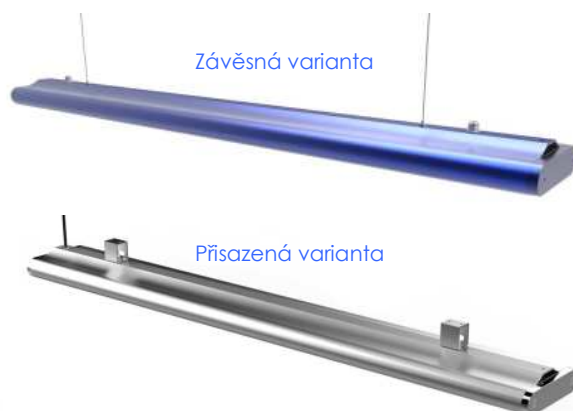

Model Aia	Aia20W	Aia30W	Aia40W	Aia50W
Délka	614mm	894mm	1170mm	1446mm
Vstupní napětí	100-240VAC 50Hz			
Výkon	20W	30W	40W	50W
Počet LED	92ks	144ks	192ks	240ks
Světelný tok	1600-1800lm	2400-2700lm	3200-3600lm	4000-4500lm
CCT	3000K/4200K/6000K			
Typ LED	SMD 3022			
Účinnost	>0,9			
Životnost	>30.000hod			
Provozní teplota	-20°C~40°C			
Třída krytí	IP20			
Úhel vyzařování	120°			
Hmotnost	1,7kg	2,4kg	3,6kg	4,6kg
Záruka	3 roky			

Volitelné

5 volitelných barev (na přání)

Dostupné barvy: stříbrná, červená, modrá, černá, bílá.