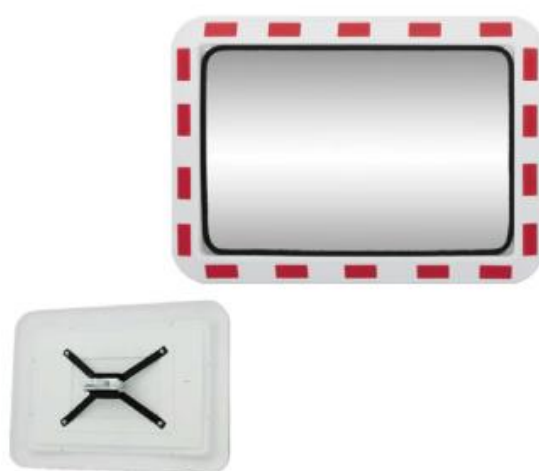

Zrcadlo G

Popis:

Využití zejména v místech s nízkou viditelností, zejména na křižovatkách a parkovištích. Montáž na sloup nebo zeď.

Silné stránky:

Zvyšuje viditelnost, zrcadla jsou odolná proti nárazům a roztržení.

Rozměry (H / L / W):

Zrcadlo ø 60 cm:
73 x 73 x 17 cm
Zrcadlo ø 80 cm:
93 x 93 x 18 cm
Zrcadlo ø 100 cm:
113 x 113 x 19 cm

Materiál:

Hliníkovo-akrylové tělo s černým pryžovým těsněním, zadní tělo z vysoce odolného bílého materiálu

Váha:

ø 60 cm 3,7 kg
ø 80 cm 6 kg
ø 100 cm 10 kg

Vnější povrchové úpravy:

Odrazová část z akrylátu s hliníkovou povrchovou úpravou

Code: 909021006

Označení

909021006

Popis

Zrcadlo R

Popis:

Využití zejména v místech s nízkou viditelností, zejména na křižovatkách a parkovištích. Montáž na sloup nebo zeď.

Silné stránky:

Zvyšuje viditelnost, zrcadla jsou odolná proti nárazům a roztržení.