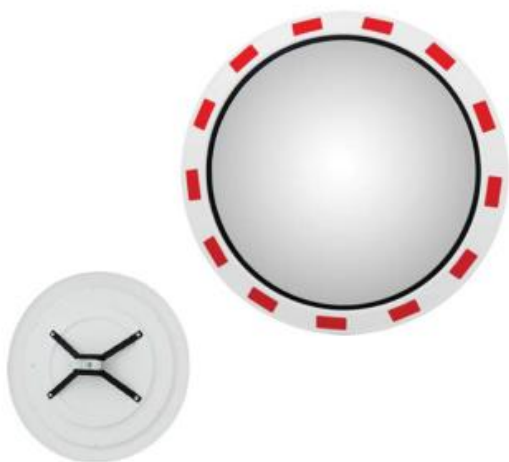

Zrcadlo G

Popis:

Využití zejména v místech s nízkou viditelností, zejména na křižovatkách a parkovištích. Montáž na sloup nebo zeď.

Silné stránky:

Zvyšuje viditelnost, zrcadla jsou odolná proti nárazům a roztržení.

Rozměry (H / L / W):

Zrcadlo ø 60 cm:
73 x 73 x 17 cm
Zrcadlo ø 80 cm:
93 x 93 x 18 cm
Zrcadlo ø 100 cm:
113 x 113 x 19 cm

Materiál:

Hliníkovo-akrylové tělo s černým pryžovým těsněním, zadní tělo z vysoce odolného bílého materiálu

Váha:

ø 60 cm 3,7 kg
ø 80 cm 6 kg
ø 100 cm 10 kg

Vnější povrchové úpravy:

Odrazová část z akrylátu s hliníkovou povrchovou úpravou

Code: 909021006

Označení

909021006

Popis

Zrcadlo R

Popis:

Využití zejména v místech s nízkou viditelností, zejména na křižovatkách a parkovištích. Montáž na sloup nebo zeď.

Silné stránky:

Zvyšuje viditelnost, zrcadla jsou odolná proti nárazům a roztržení.